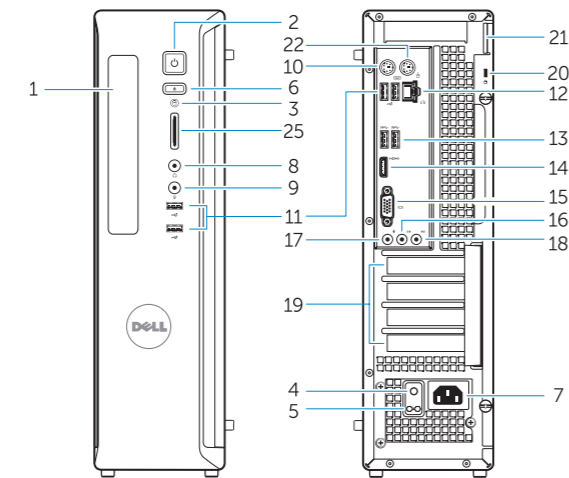

# Features

功能部件 | 功能

Vostro 3900/3900G/3902

Vostro 3800

1. Optical-drive (optional)
2. Power button/Power light
3. Hard-drive activity light
4. Power-supply diagnostic light
5. Voltage selector switch
6. Optical-drive eject button
7. Power cable connector
8. Headphone connector
9. Microphone connector
10. Keyboard connector
11. USB 2.0 connector
12. Network connector
13. USB 3.0 connector
14. HDMI connector
15. VGA connector
16. Line-out connector
17. Microphone connector
18. Line-in connector
19. Expansion card slots
20. Security cable slot
21. Padlock ring
22. Mouse connector
23. Optical-drive/hard-drive bay
24. Flex bay
25. Media card reader

1. 光盘驱动器（可选）
2. 电源按钮/电源指示灯
3. 硬盘驱动器活动指示灯
4. 电源诊断指示灯
5. 电压选择器开关
6. 光盘驱动器弹出按钮
7. 电源电缆连接器
8. 耳机连接器
9. 麦克风连接器
10. 键盘连接器
11. USB 2.0 连接器
12. 网络连接器
13. USB 3.0 连接器

14. HDMI 连接器
15. VGA 连接器
16. 输出连接器
17. 麦克风连接器
18. 输入连接器
19. 扩展卡插槽
20. 安全缆线插孔
21. 挂锁扣环
22. 鼠标连接器
23. 光盘驱动器/硬盘驱动器托架
24. 灵活托架
25. 介质卡读取器